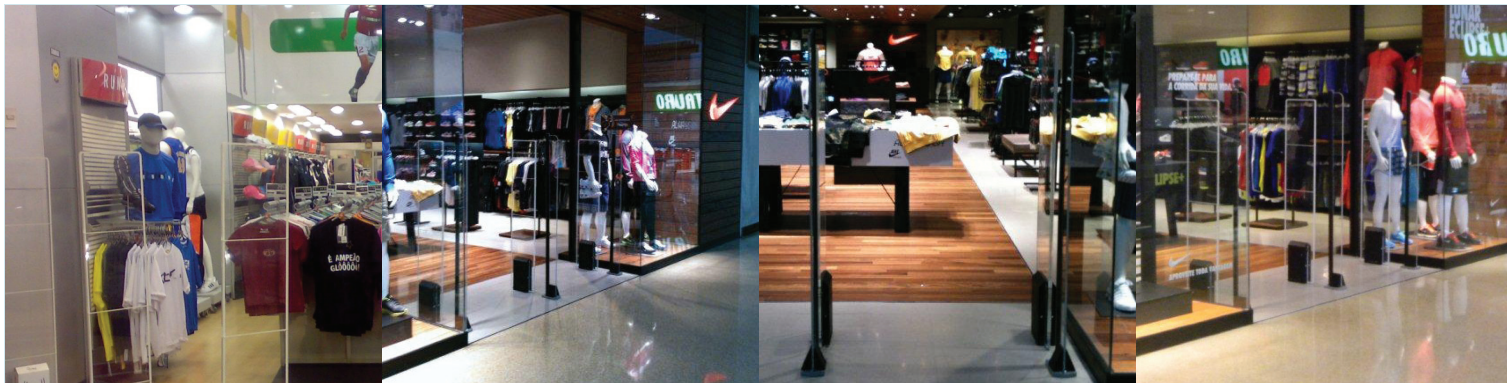

ACRÍLICA RF
ANTENA ANTIFURTO
YES CFTV

www.YESCFTV.com.br

ALTA SEGURANÇA ACOMPANHADA DE ELEGÂNCIA, TECNOLOGIA E SOFISTICAÇÃO

ESPECIFICAÇÕES TÉCNICAS

Tecnologia: Rádio Frequência
Freq. de operação: 8,2 Mhz, 5 Mhz e 3,25 Mhz
Altura: 1,500 mm
Largura: 320 mm
Espessura: 110 mm.

AJUSTÁVEL CONFORME SUAS PREFERÊNCIAS

Você poderá realizar diversos ajustes na antena, desde particularidades do alarme até parâmetros mais elaborados.

DESIGN ELEGANTE E SOFISTICADO

Com um design elegante composto acrílico incolor e acabamento diferenciado, o modelo Acrílico RF é perfeito para ambientes onde a estética é muito importante.