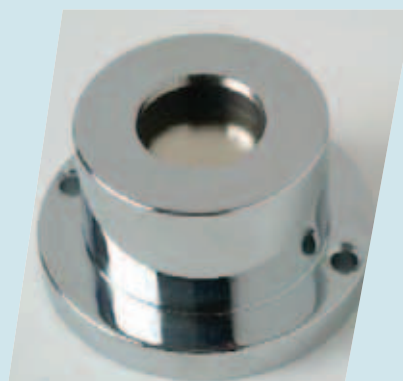

**FREQÜÊNCIA RF
MAGNÉTICO AM**

DESACOPLADORES DE ETIQUETAS

RÍGIDAS

YES CFTV

www.YESCFTV.com.br

DESACOPLADOR
TRAVA DE SEGURANÇA PARA

REF: DGT
DESACOPLADOR GOLF TAG UNIVERSAL

REF: DDF
DESACOPLADOR DUPLA FORÇA

REF: DC ST
DESACOPLADOR STANDARD CROMADO

CENTRAL DE NEGÓCIOS
(31) 3377-2913 // www.YESCFTV.com.br
Você monitorando tudo!