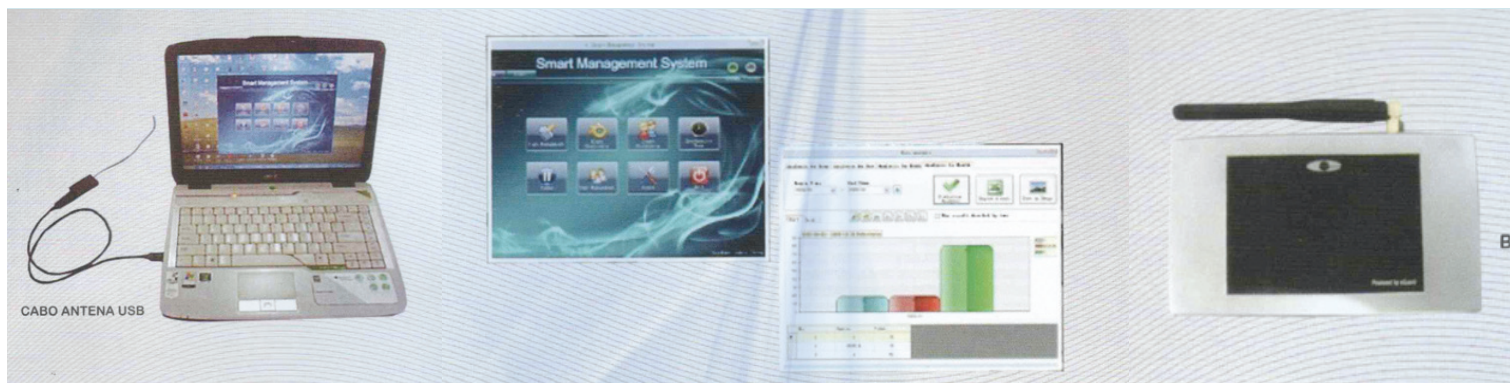

**CONTADOR
DE FLUXO
COM SOFTWARE
SEM FIO**

www.YESCFTV.com.br

CONTROLE DE FLUXO

- Instalado na entrada da loja para registrar o fluxo de pessoas.
- Fácil instalação e operação com transmissão sem fio.
- Software personalizado para auxiliar na revisão das informações registradas e melhorar a operação.
- Banco de dados com opção de formatos gráficos e tabelas, bem como relatório automático para reforçar o controle de gestão para os usuários com lojas únicas ou múltiplas

CARACTERÍSTICAS

- Recomendado para a utilização em entradas com no máximo 6 metros de vão.
- Transmissão sem fio entre o contador de pessoas e o computador (cabo antena USB).
- Alimentação com bateria e opção de alimentação com adaptador AC.
- Software com múltiplas funções. Fornece relatórios estatísticos e de banco de dados para análise e ação.
- O amplificador de transmissão (booster) é um item opcional para aumentar a transmissão sem fio em ambientes complexos ou com longas distâncias.