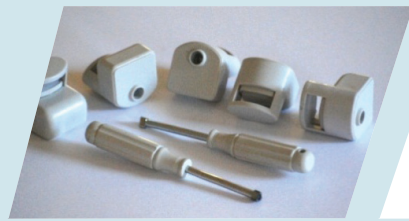

**ETIQUETAS RÍGIDAS E ADESIVAS
ACUSTO-MAGNÉTICA 58 KHZ
YES CFTV**

www.YESCFTV.com.br

ETIQUETA PARA ÓCULOS

REF: E O 58 C
FREQUÊNCIA: 58 KHZ
DIMENSÃO: 31X23X25MM
COR: CINZA

CHAVE DE FENDA PARA ÓCULOS

REF: CFO
COM TECNOLOGIA AM OU RF

MICKEY PENCIL

REF: EPMC 58
FREQUÊNCIA: 58 KHZ
DIMENSÃO: 49X20X12MM
COMPRIMENTO CABO FIXO: 70MM
COR: CINZA

ETIQUETA PARA GARRAFA

REF: EG 58
FREQUÊNCIA: 58 KHZ
DIMENSÃO: 53X31X25
COR: CINZA

GOLF TAG AM

REF: GT TAG 58 B
FREQUÊNCIA: 58 KHZ
DIÂMETRO: 54MM
COR: BRANCA
NÃO TEM OPÇÃO 5 MHZ

RAMBO TAG

REF: ERT 58
FREQUÊNCIA: 58 KHZ
DIMENSÃO: 69X26X22MM
COR: CINZA

ETIQUETA FLAT PENCIL

REF: EP 58
FREQUÊNCIA: 58 KHZ
COR: CINZA
DIMENSÃO: 55X19X15MM

ETIQUETA ADESIVA AM DESATIVÁVEL

REF: LD 58
FREQUÊNCIA: 58 KHZ
COR: BRANCA OU COM FALSO CÓDIGO DE BARRAS
DIMENSÕES: 43X10X3MM